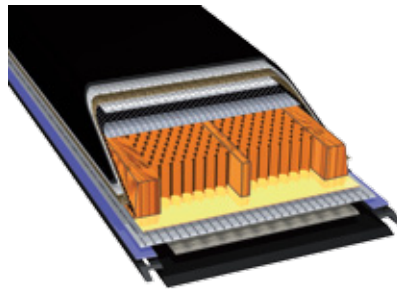

MAGICO.2 COD. 13179

E' uno sci dell'ultimissima generazione con il nuovo assetto 14 layer control. Sci con un perfetto bilanciamento tra leggerezza per la salita e performance per la discesa, per sciatori che vogliono il massimo da uno sci in tutte le condizioni di neve e pendio. Anima in Aramide e costruzione 14 strati garantiscono affidabilità e leggerezza. Attivo progressive flex ,hiconnect tra le lamine e una scatola di torsione Hibox per un' eccellente affidabilità e durabilità

The latest generation of skis complete with a new 14-layer control setting. A ski with the perfect balance - lightweight in ascent and maximum performance in descent, for skiers who want the best in all snow conditions and on all gradients. Aramide core and 14-layer construction guarantee reliability and lightness. Active progressive flex, hiconnect bridge between edges and a Hibox torsion box for excellent reliability and durability.

14
LAYER
CONTROL

Construction: Cap Quadriaxial
 Protection Sheet: PA light protection
 Core: Aramide-Ash wood-Light wood
 Central plate support: Biaxial Fiberglass
 Edge: steel 52hrc
 Torsion reinforcements: carbon HM
 Cap Reinforcement: carbon-basalt
 Base: Sintered Black base
 Finishing: Edge Radial -Tuning 89°
 Base Finishing: Race microstructured

SIZE	157 cm	164 cm	171 cm	178 cm
WEIGHT	1000 g.	1032 g.	1055 g.	1100 g.
SIDECUT	118/88/104	118/87/104	118/85/104	118/85/104
RADIUS	19.50	20.08	23.10	23.10
SURFACE	1511 cm ²	1569 cm ²	1617 cm ²	1681 cm ²
TORSION	Carbon	Carbon	Carbon	Carbon
EAN CODE	8059830647659	8059830647666	8059830647673	8059830647680